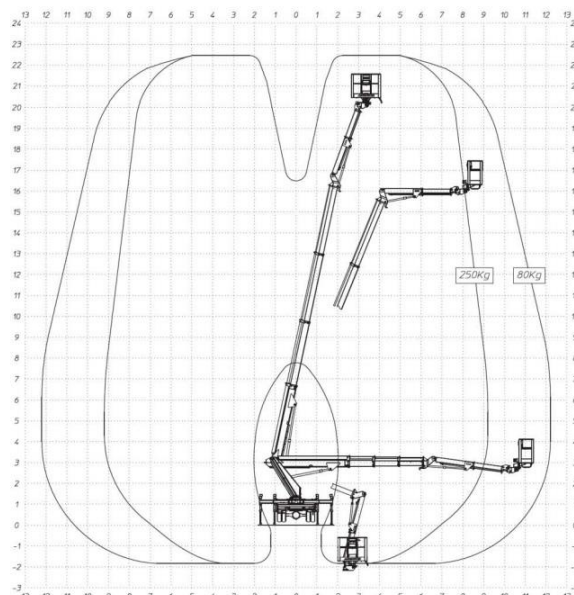

LKW-Arbeitsbühne L 226 M

- Führerscheinklasse B
- Stützdruckkontrolle
- Selbstfahrer

- Aufstellautomatik
- Automatische Nivellierung
- teleskopierbarer Korbarm

Technische Daten

max. Arbeitshöhe	22,60 m
Plattformhöhe	20,60 m
Gesamtgewicht	3.350 kg
Arbeitskorb Traglast	250 kg
Arbeitskorbgröße (LxBxH)	1,40 x 0,70 x 1,10 m
Seitliche Reichweite 250 kg	9,20 m
Arbeitskorbdrehung	2 x 90°
Teleskopauserschub Unterarm	10,77 m
Schwenkbereich Unterarm	80°
Drehbereich	400°
Gerätelänge	max. 7,55 m
Gerätebreite	max. 2,20 m
Gerätehöhe	max. 3,00 m
Abstützung beidseitig	3,50 m
Abstützung einseitig	2,90 m
Bodenfreiheit	0,20 m
Steigfähigkeit	13 %
Korbarm	ja